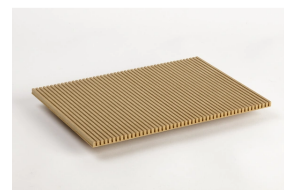

MDF-Platte, stumpf, Amarillo (gelb) durchgefärbt

Artikelnummer	Stärke mm	Breite mm	Länge mm
7001323741	19	2100	2850

MDF-Platte, stumpf, anthrazit durchgefärbt

Artikelnummer	Stärke mm	Breite mm	Länge mm
7001323737	19	2100	2850

MDF-Platte, stumpf, Azul (blau) durchgefärbt

Artikelnummer	Stärke mm	Breite mm	Länge mm
7001323724	19	2100	2850

MDF-Platte, stumpf, grau durchgefärbt

Artikelnummer	Stärke mm	Breite mm	Länge mm
7001467954	19	2100	2850

MDF-Platte, stumpf, Rojo (rot) durchgefärbt

Artikelnummer	Stärke mm	Breite mm	Länge mm
7001323720	19	2100	2850

MDF-Platten, stumpf, biegsam

Artikelnummer	Stärke mm	Breite mm	Länge mm
7000651375	10	1220	3050
7000651376	10	3050	1220